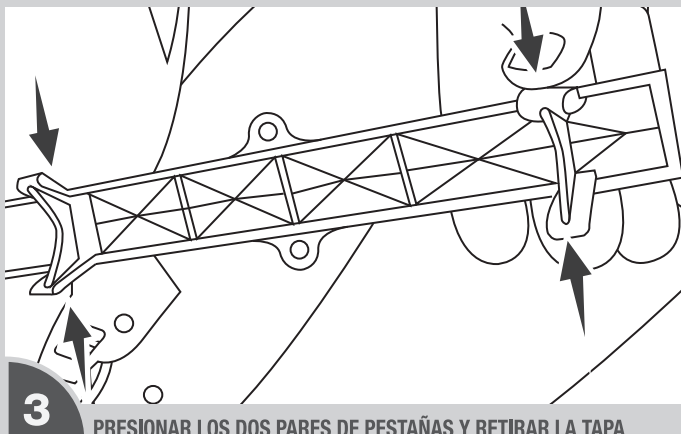

MC-26345

10 min.

APLICACIONES

| País | Marca | Modelo | Motor | Desde | Hasta |
|---------|-------|-------------------------------|---------|-------|-------|
| PAR/BRA | Fiat | Palio Weekend | 1.0 8V | 1999 | 2000 |
| PAR | Fiat | Palio Weekend | 1.6 16V | 1997 | 2003 |
| PAR | Fiat | Palio Sport /Adventure /Stile | 1.6 16V | 1997 | 2003 |
| PAR | Fiat | Strada | 1.5 8V | 1999 | 2004 |
| PAR/BRA | Fiat | Strada | 1.6 16V | 1999 | 2004 |