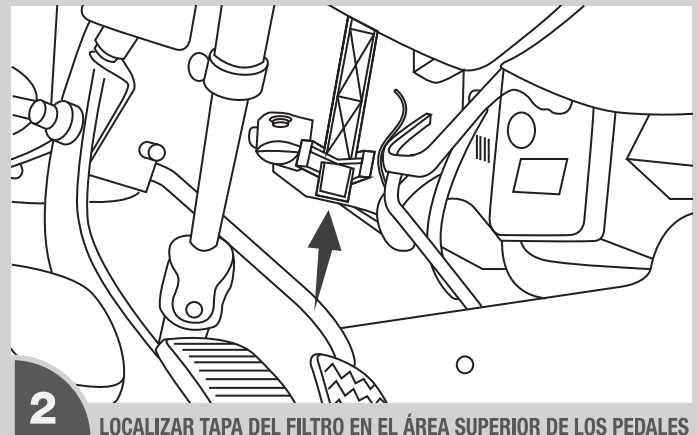

MC-26345

10 min.

APLICACIONES

País	Marca	Modelo	Motor	Desde	Hasta
PAR/BRA	Fiat	Palio Weekend	1.0 8V	1999	2000
PAR	Fiat	Palio Weekend	1.6 16V	1997	2003
PAR	Fiat	Palio Sport /Adventure /Stile	1.6 16V	1997	2003
PAR	Fiat	Strada	1.5 8V	1999	2004
PAR/BRA	Fiat	Strada	1.6 16V	1999	2004

*Recuerde cambiar su Filtro de Cabina o de Polen cada año o cada 15.000 kilómetros.

PAR: Paraguay / BRA: Brasil.